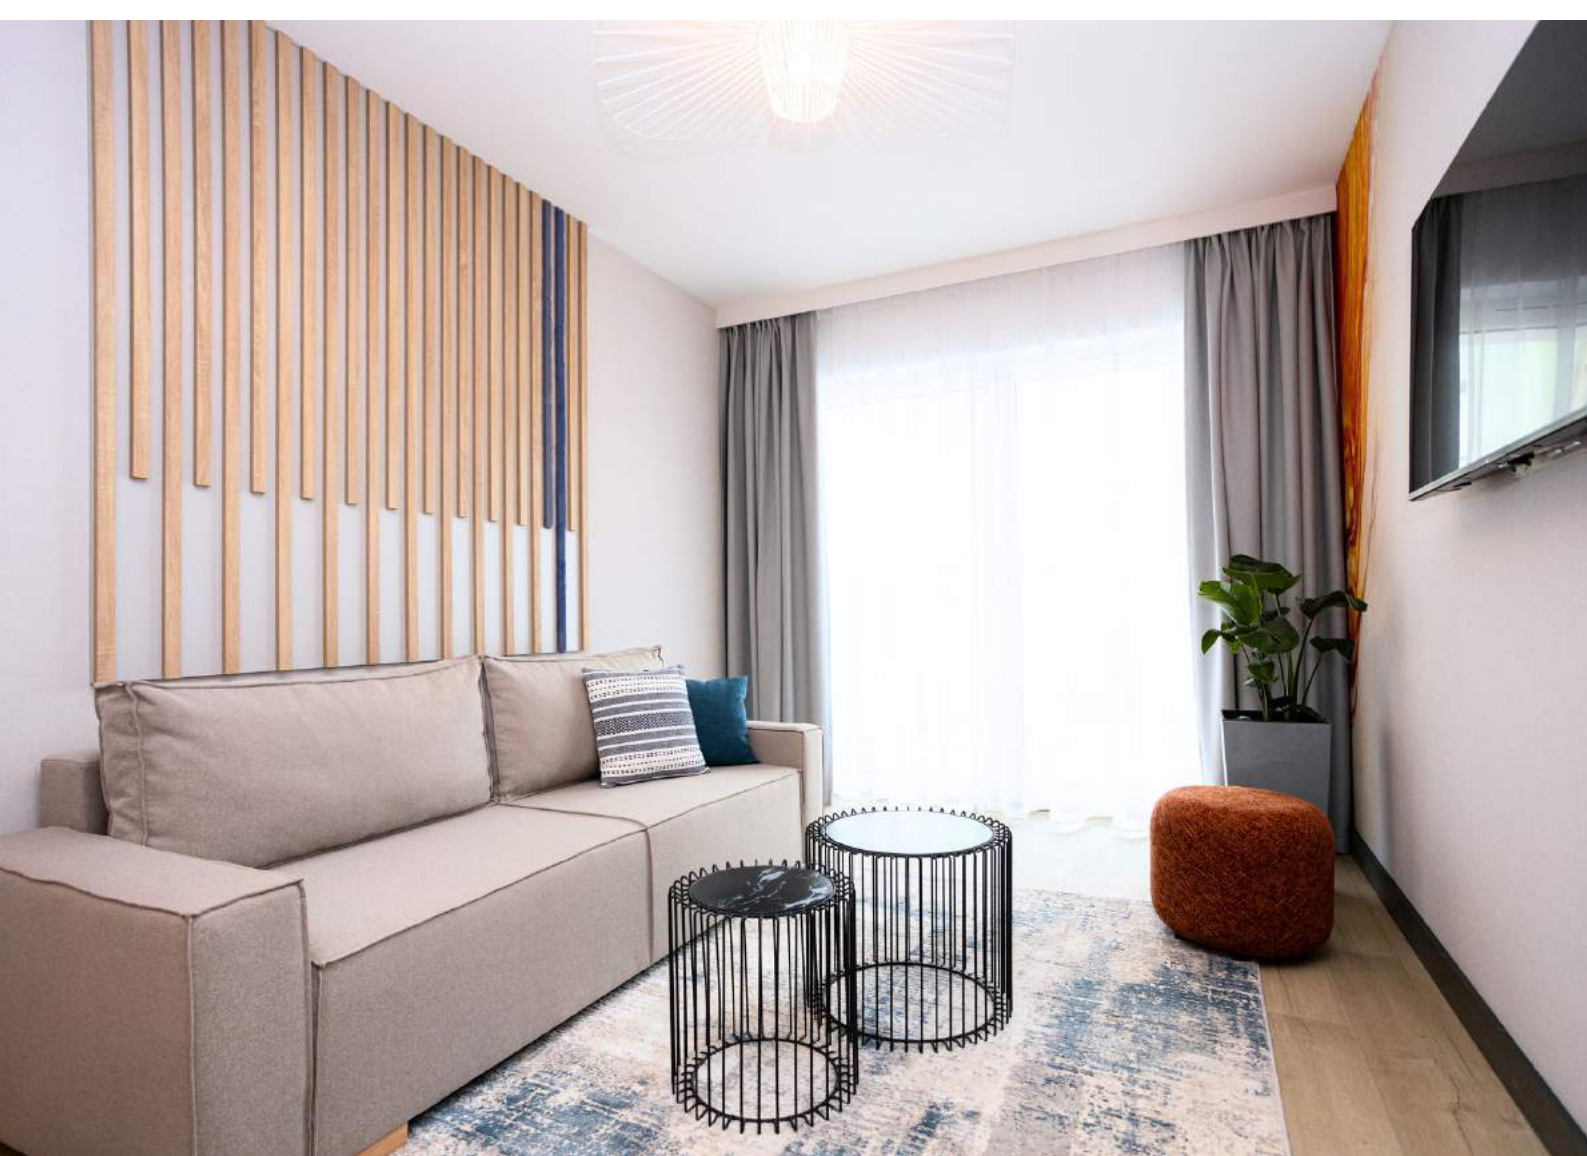

PORTFEL
INWESTYCYJNY
APARTAMENTY & HOTELE

Szanowni Państwo,

W związku z realizacją wykończenia pod klucz apartamentów w inwestycji Baltic Waves Resort w Międzyzdrojach, nawiązując do przedstawionej przez nas oferty, przygotowaliśmy dla Państwa apartament wzorcowy, który udostępniony jest do obejrzenia na miejscu inwestycji.

Proponowane przez naszą firmę wykończenie jest odzwierciedleniem nadmorskiego klimatu w delikatnym stylu boho z elementami wnętrza nowoczesnego. Zastosowane dodatki w kolorze bałtyckiego bursztynu ocieplają wnętrze i nadają mu charakteru.

Wykorzystane do wykończenia materiały charakteryzują się wysokimi parametrami jakościowymi, dedykowanymi przestrzeniom użytku publicznego.